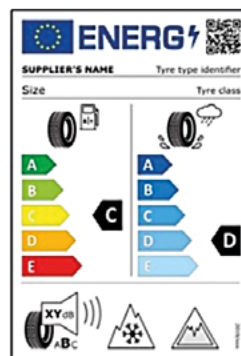

EURÓPSKE OZNAČENIE PNEUMATÍK